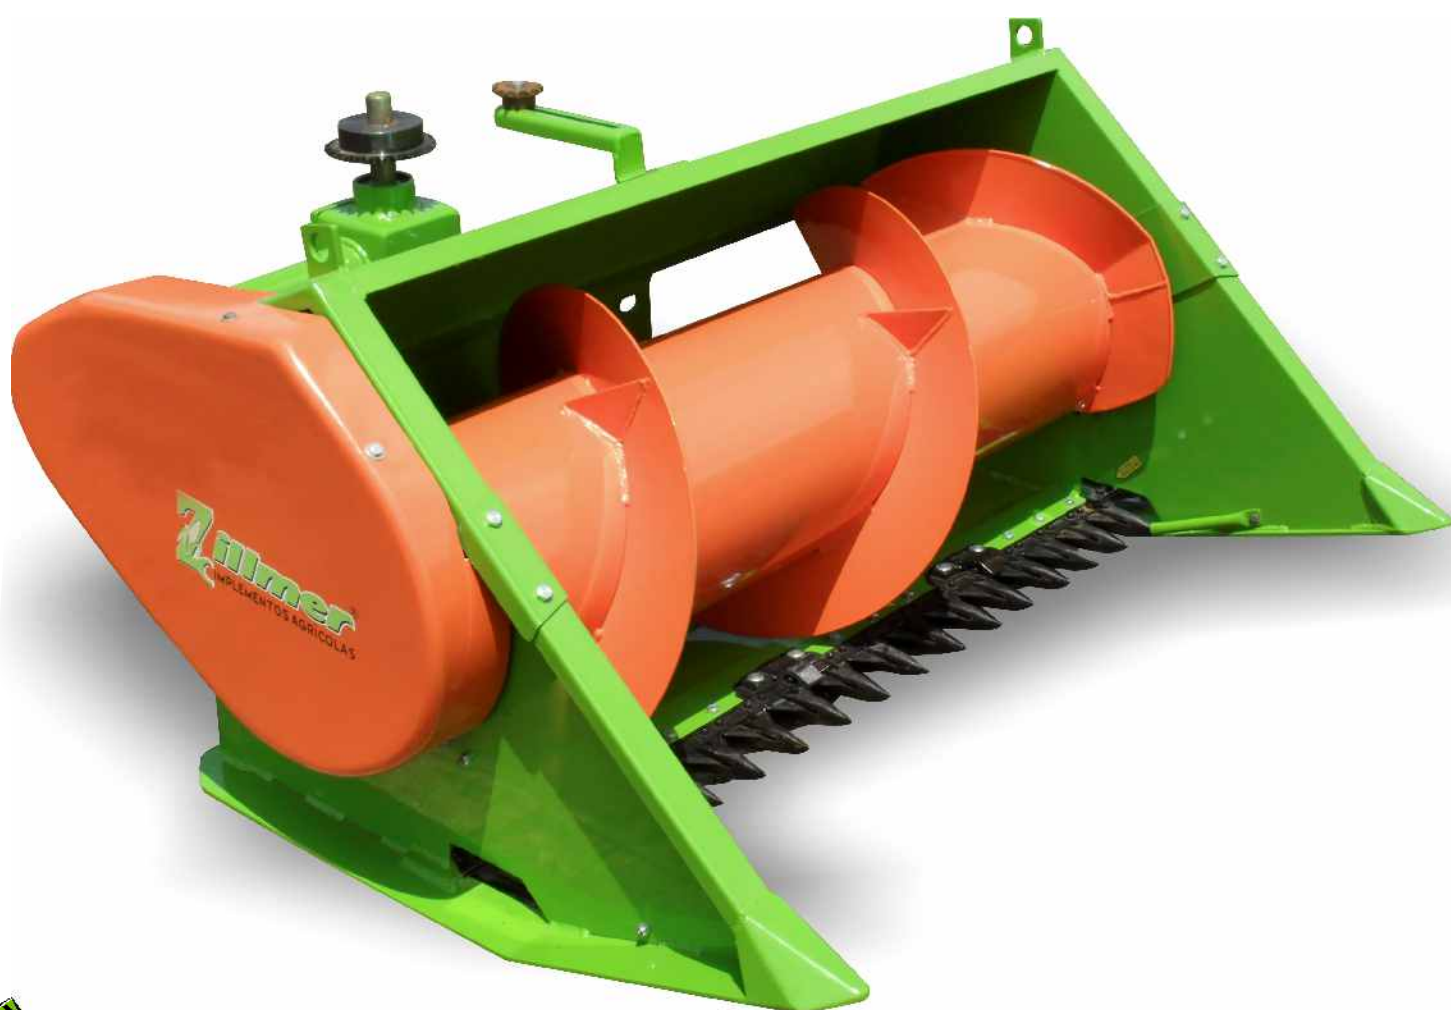

+55 46 3224-4495 / 46 8803-8360
e-mail: zillmer@zillmer.ind.br

www.zillmer.ind.br