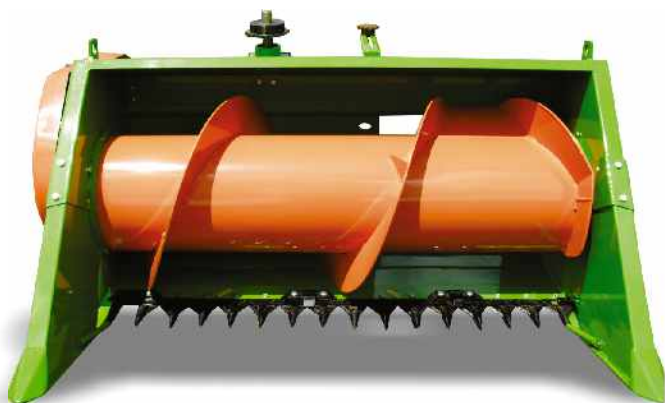

## Características

Plataforma de fácil acoplamento em colhedoras de várias marcas, permitindo que as mesmas possam colher:

- Aveia
- Azevem
- Sorgo
- Milheto
- Capim Sudão
- Mombaça
- Soja
- Tifton
- Anapier
- Capins de até 2m de altura e outras Gramíneas

- Sua manutenção é simples, não alterando as características das colhedeiras, pois sem sua plataforma, poderá voltar a colher em linha normalmente
- Sua capacidade é variada de acordo com a potência do trator e do tipo do produto, podendo chegar a 20 toneladas/hora

## ESPECIFICAÇÕES TÉCNICAS

Modelo	1200
Largura de Corte(m)	1,20
Barra de Corte	1
Rosca Sem Fim Sem Dedos Retrâteis	1
Acoplamento em	Ensiladeras
Rotação na Tomada de Potência	540 RPM
Capacidade de Produção Teórica	10 km/h:1,3ha/h
Peso	173 kg
Código Finame	2682185